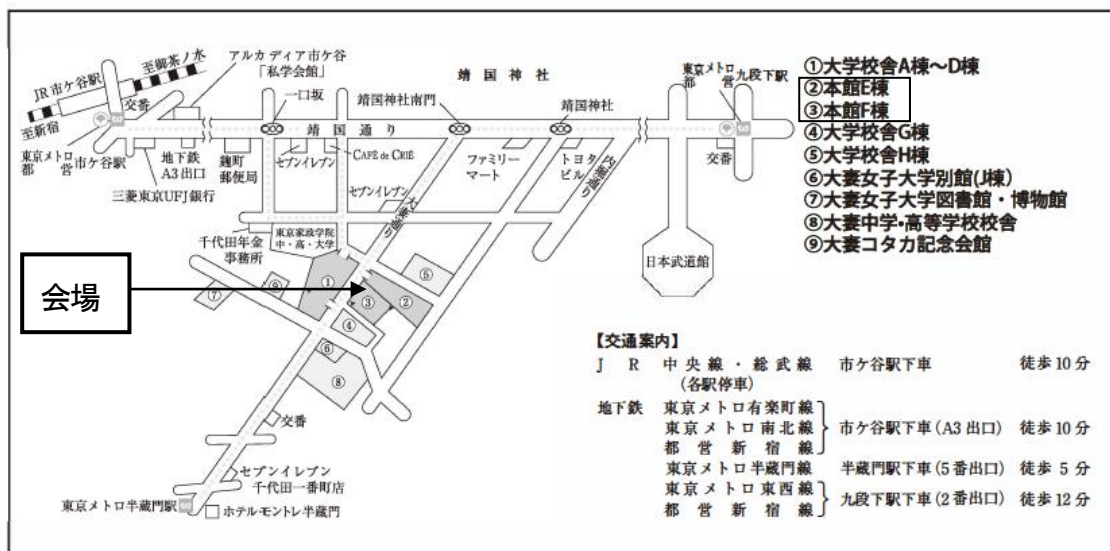

交通アクセス

会 場 大妻女子大学 千代田キャンパス 本館（東京都千代田区三番町12）

アクセス JR 総武線、東京メトロ有楽町線・南北線、都営地下鉄新宿線

市ヶ谷駅から徒歩 10 分

東京メトロ半蔵門線 半蔵門駅から徒歩 5 分

東京メトロ東西線・半蔵門線、都営地下鉄新宿線 九段下駅から徒歩 12 分

会場案内

会場フロア案内

B1階

1階

2階

3階