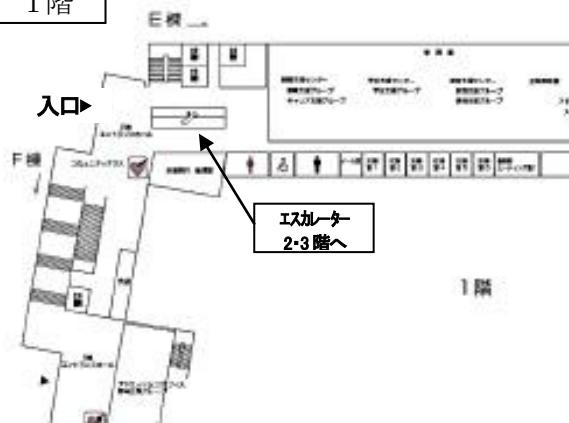

交通アクセス

会 場 大妻女子大学 千代田キャンパス 本館（東京都千代田区三番町12）

アクセス JR 総武線、東京メトロ有楽町線・南北線、都営地下鉄新宿線

市ヶ谷駅から徒歩 10 分

東京メトロ半蔵門線 半蔵門駅から徒歩 5 分

東京メトロ東西線・半蔵門線、都営地下鉄新宿線 九段下駅から徒歩 12 分

会場案内

会場フロア案内

B1階

1階

2階

3階