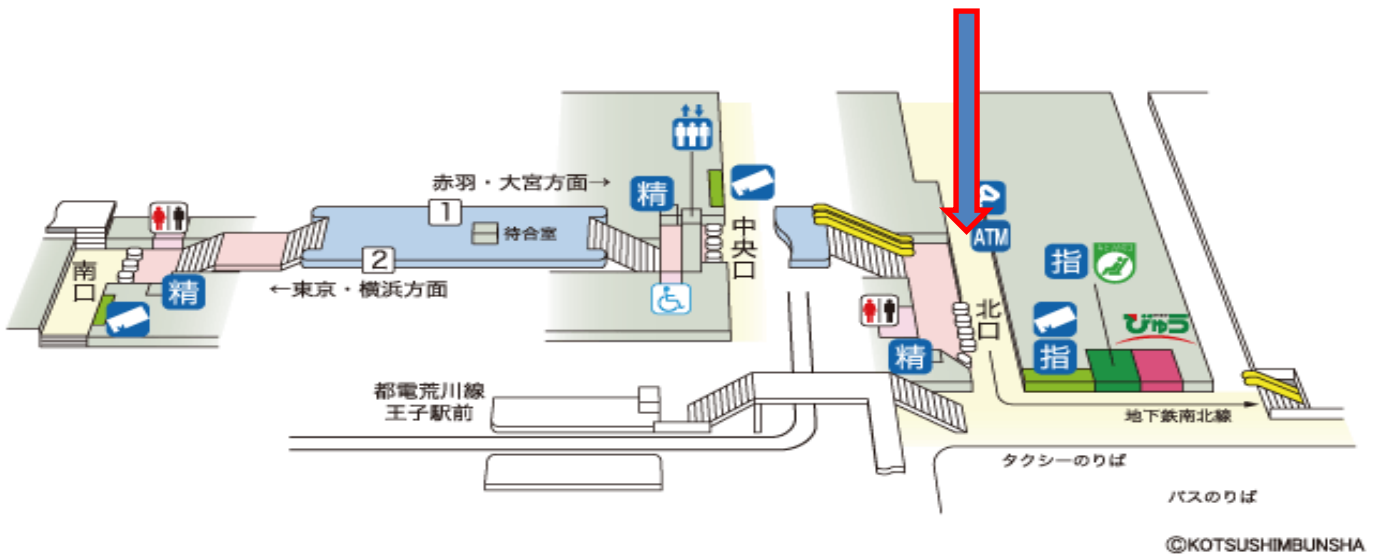

集合場所 : JR京浜東北線・王子駅北口改札前

都電荒川線路線図