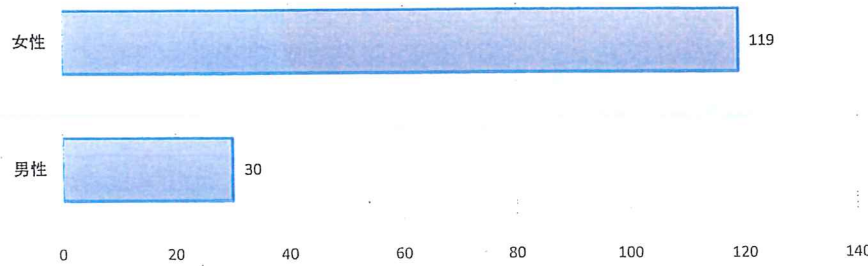

「健康生きがいシンポジウム2016」入場者149人(出演参加者含む)

市町村別入場者数  
(入場者総数149人)

性別

市町村別入場者数  
(入場者総数149人)

■男性 ■女性

「健康生きがいシンポジウム2016」入場者149人(出演参加者含む)