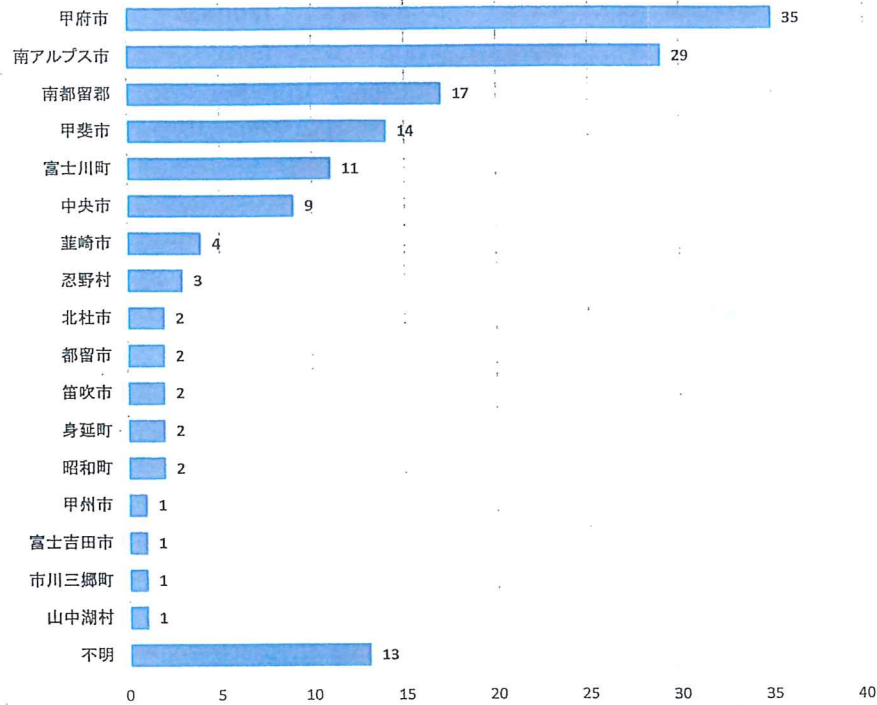

「健康生きがいシンポジウム2016」入場者149人(出演参加者含む)

市町村別入場者数  
(入場者総数149人)

性別

市町村別入場者数  
(入場者総数149人)

■男性 ■女性

「健康生きがいシンポジウム2016」入場者149人(出演参加者含む)