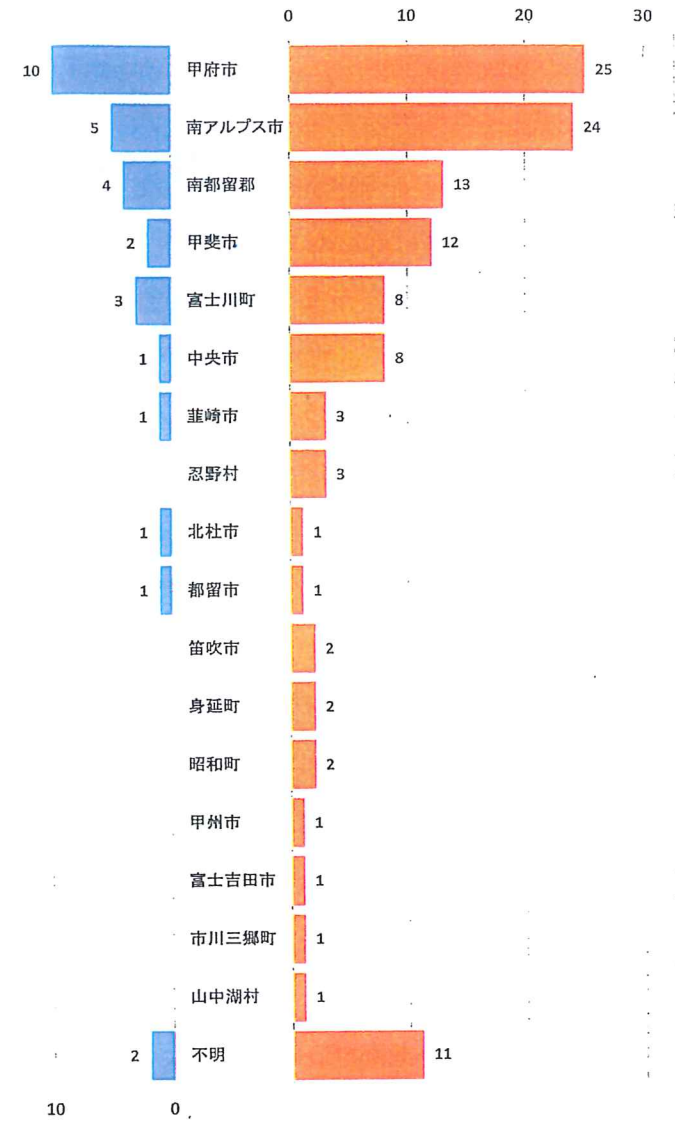

「健康生きがいシンポジウム2016」入場者149人(出演参加者含む)

市町村別入場者数  
(入場者総数149人)

性別

市町村別入場者数  
(入場者総数149人)

■男性 ■女性

「健康生きがいシンポジウム2016」入場者149人(出演参加者含む)