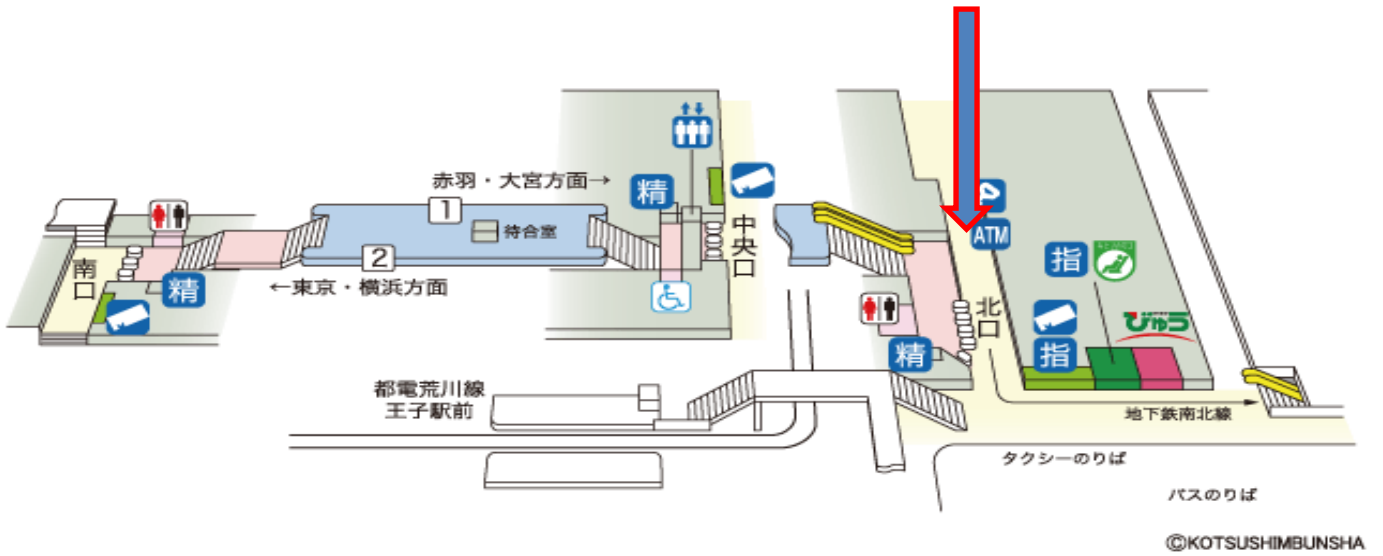

集合場所 : JR京浜東北線・王子駅北口改札前

都電荒川線路線図

ん